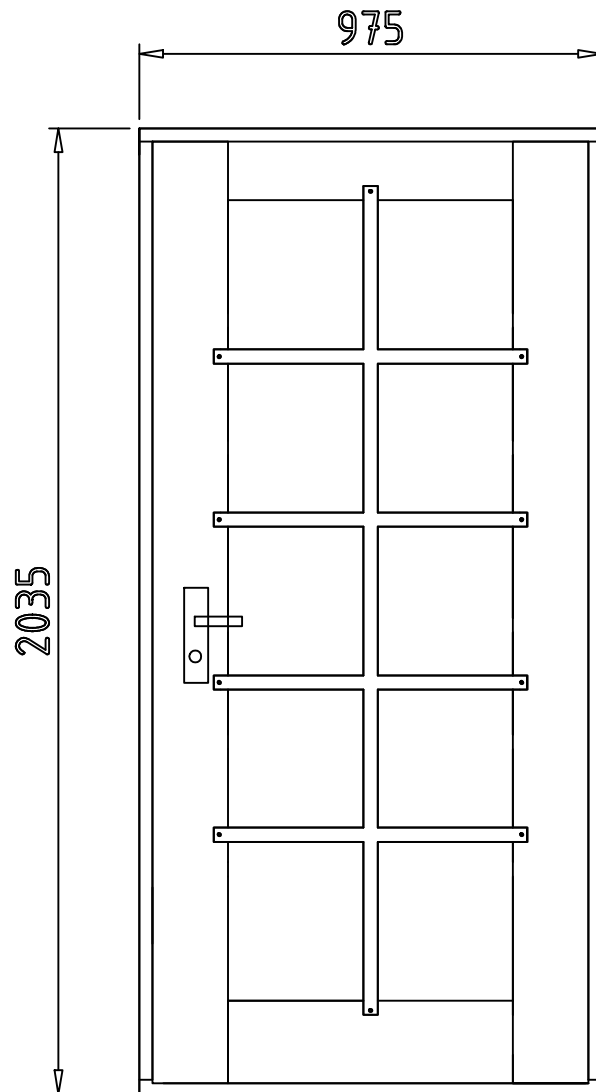

Einzeltür NILS ISO / WALL 44-58-70

Inklusive PZ-Schloß und
Edelstahlprückergarnitur
Leimholz

Doppelverglasung: 3-9-3mm

Öffnung: DIN Rechts

Nach außen öffnend

Edelstahlschwelle

Rahmenmaß: 975x2035

Loch-bzw. Einbaumaß: 835x1965

Durchgangsmaße: 735x1885

Glasmaße: 510x1621

Sprossen abschraubbar